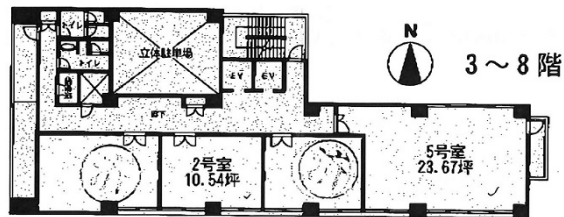

アルファオフィスビル 6階10.54坪

宮城県仙台市青葉区国分町3-11-9

物件MAP

賃貸条件	
月額賃料	94,860円 (税別)
坪数	10.54坪
坪単価	9,000円 (税別)
共益費	21,080円
礼金	無し
敷金 (保証金)	6ヶ月
階数	6階 (602)
入居可能日	相談

ビル情報	
所在地	宮城県仙台市青葉区国分町3-11-9
最寄り駅	仙台市営地下鉄南北線 勾当台公園駅 徒歩6分
エリア	広瀬通駅・仙台駅・勾当台駅エリア
竣工	1984年3月
耐震	新耐震基準
階数	地上8階
用途	事務所
構造	SRC造

設備情報	
エレベーター	2基
空調	個別空調
OAフロア	
基準階天井高	
光ファイバー	無し
トイレ	男女別・室外
セキュリティ	有り
駐車場	有り