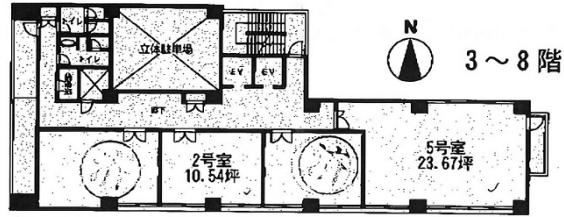

アルファオフィスビル 6階10.54坪

宮城県仙台市青葉区国分町3-11-9

物件MAP

賃貸条件	
月額賃料	94,860円 (税別)
坪数	10.54坪
坪単価	9,000円 (税別)
共益費	21,080円
礼金	無し
敷金 (保証金)	6ヶ月
階数	6階 (602)
入居可能日	相談

ビル情報	
所在地	宮城県仙台市青葉区国分町3-11-9
最寄り駅	仙台市営地下鉄南北線 勾当台公園駅 徒歩6分
エリア	広瀬通駅・仙台駅・勾当台駅エリア
竣工	1984年3月
耐震	新耐震基準
階数	地上8階
用途	事務所
構造	SRC造

設備情報	
エレベーター	2基
空調	個別空調
OAフロア	
基準階天井高	
光ファイバー	無し
トイレ	男女別・室外
セキュリティ	有り
駐車場	有り

事務所移転の簡単検索サイト

Quick Service

クイックサービス

アルファオフィスビル 6階10.54坪 宮城県仙台市青葉区国分町3-11-9

広瀬通駅・仙台駅・勾当台駅エリア (ビルID: 0013649) の賃貸オフィス

貸事務所・レンタルオフィス・オフィス移転ならQuickService