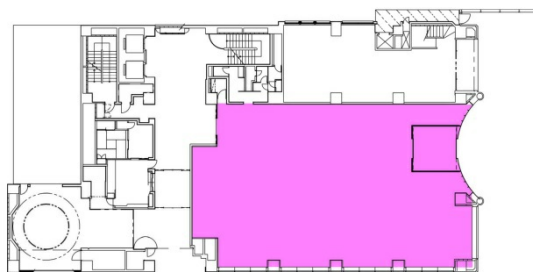

## 物件MAP

賃貸条件	
月額賃料	相談
坪数	108.89坪
坪単価	相談
共益費	賃料に含む
礼金	無し
敷金（保証金）	相談
階数	1階（101）
入居可能日	即日

ビル情報	
所在地	宮城県仙台市青葉区国分町3-1-11
最寄り駅	仙台市営地下鉄南北線 勾当台公園駅 徒歩2分 JR仙山線 仙台駅 徒歩19分
エリア	広瀬通駅・仙台駅・勾当台駅エリア
竣工	1987年11月
耐震	新耐震基準
階数	地上8階 地下1階
用途	事務所
構造	S造

設備情報	
エレベーター	2基
空調	個別空調
OAフロア	OAフロア
基準階天井高	2,500mm
光ファイバー	有り
トイレ	男女別・室外
セキュリティ	有り
駐車場	有り