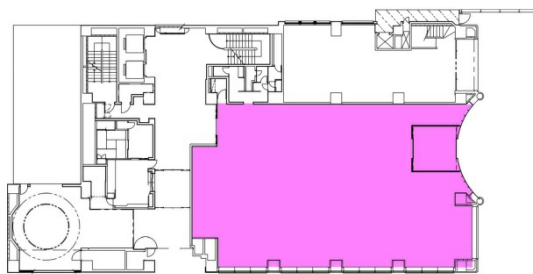

定禅寺通スクエアビル 1階108.89坪

宮城県仙台市青葉区国分町3-1-11

物件MAP

賃貸条件	
月額賃料	相談
坪数	108.89坪
坪単価	相談
共益費	賃料に含む
礼金	無し
敷金（保証金）	相談
階数	1階（101）
入居可能日	即日

ビル情報	
所在地	宮城県仙台市青葉区国分町3-1-11
最寄り駅	仙台市営地下鉄南北線 勾当台公園駅 徒歩2分 JR仙山線 仙台駅 徒歩19分
エリア	広瀬通駅・仙台駅・勾当台駅エリア
竣工	1987年11月
耐震	新耐震基準
階数	地上8階 地下1階
用途	事務所
構造	S造

設備情報	
エレベーター	2基
空調	個別空調
OAフロア	OAフロア
基準階天井高	2,500mm
光ファイバー	有り
トイレ	男女別・室外
セキュリティ	有り
駐車場	有り

事務所移転の簡単検索サイト

Quick Service

クイックサービス

定禅寺通スクエアビル 1階108.89坪 宮城県仙台市青葉区国分町3-1-11

広瀬通駅・仙台駅・勾当台駅エリア（ビルID：0013647）の賃貸オフィス

貸事務所・レンタルオフィス・オフィス移転ならQuickService