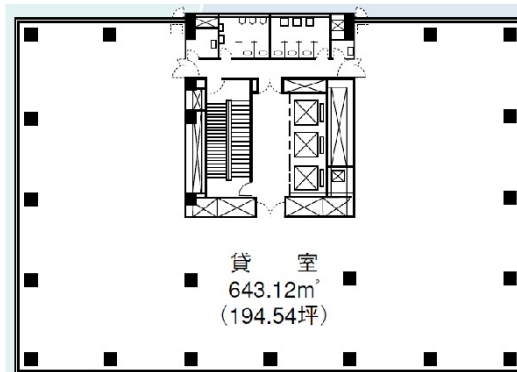

仙台第一生命ビル 10階21.5坪

宮城県仙台市青葉区国分町3-1-1

物件MAP

賃貸条件	
月額賃料	相談
坪数	21.5坪
坪単価	相談
共益費	賃料に含む
礼金	無し
敷金（保証金）	相談
階数	10階（申込有）
入居可能日	即日

ビル情報	
所在地	宮城県仙台市青葉区国分町3-1-1
最寄り駅	仙台市営地下鉄南北線 勾当台公園駅 徒歩1分 仙台市営地下鉄南北線 広瀬通駅 徒歩11分
エリア	広瀬通駅・仙台駅・勾当台駅エリア
竣工	1970年7月
耐震	新耐震基準相当
階数	地上10階 地下1階
用途	事務所
構造	SRC造

設備情報	
エレベーター	3基
空調	個別空調
OAフロア	OAフロア
基準階天井高	2,500mm
光ファイバー	有り
トイレ	男女別・室外
セキュリティ	有り
駐車場	有り