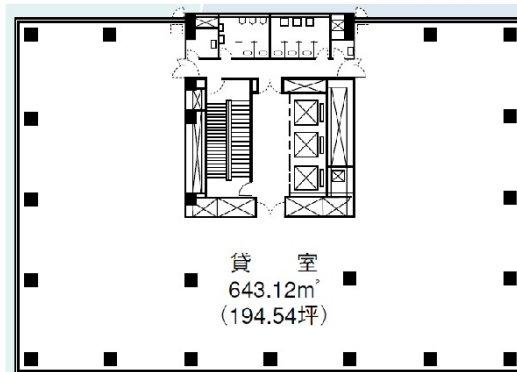

仙台第一生命ビル 10階21.5坪

宮城県仙台市青葉区国分町3-1-1

物件MAP

賃貸条件	
月額賃料	相談
坪数	21.5坪
坪単価	相談
共益費	賃料に含む
礼金	無し
敷金（保証金）	相談
階数	10階（申込有）
入居可能日	即日

ビル情報	
所在地	宮城県仙台市青葉区国分町3-1-1
最寄り駅	仙台市営地下鉄南北線 勾当台公園駅 徒歩1分 仙台市営地下鉄南北線 広瀬通駅 徒歩11分
エリア	広瀬通駅・仙台駅・勾当台駅エリア
竣工	1970年7月
耐震	新耐震基準相当
階数	地上10階 地下1階
用途	事務所
構造	SRC造

設備情報	
エレベーター	3基
空調	個別空調
OAフロア	OAフロア
基準階天井高	2,500mm
光ファイバー	有り
トイレ	男女別・室外
セキュリティ	有り
駐車場	有り

事務所移転の簡単検索サイト

Quick Service

クイックサービス

仙台第一生命ビル 10階21.5坪 宮城県仙台市青葉区国分町3-1-1

広瀬通駅・仙台駅・勾当台駅エリア（ビルID：0013646）の賃貸オフィス

貸事務所・レンタルオフィス・オフィス移転なら**QuickService**