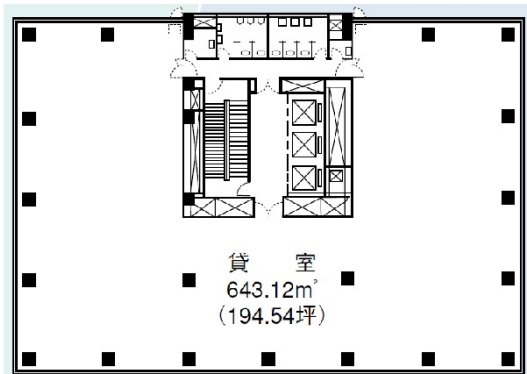

# 仙台第一生命ビル 8階20.83坪

宮城県仙台市青葉区国分町3-1-1

## 物件MAP

賃貸条件	
月額賃料	相談
坪数	20.83坪
坪単価	相談
共益費	賃料に含む
礼金	無し
敷金（保証金）	相談
階数	8階（申込有）
入居可能日	即日

ビル情報	
所在地	宮城県仙台市青葉区国分町3-1-1
最寄り駅	仙台市営地下鉄南北線 勾当台公園駅 徒歩1分 仙台市営地下鉄南北線 広瀬通駅 徒歩11分
エリア	広瀬通駅・仙台駅・勾当台駅エリア
竣工	1970年7月
耐震	新耐震基準相当
階数	地上10階 地下1階
用途	事務所
構造	SRC造