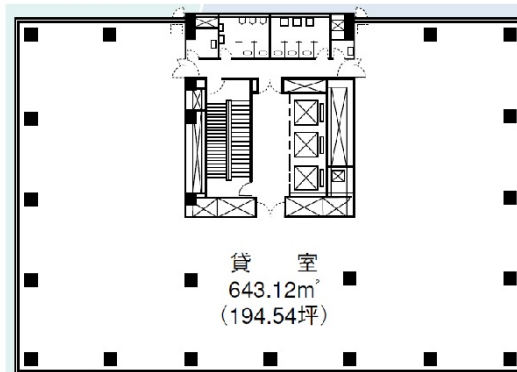

仙台第一生命ビル 8階20.83坪

宮城県仙台市青葉区国分町3-1-1

物件MAP

賃貸条件	
月額賃料	相談
坪数	20.83坪
坪単価	相談
共益費	賃料に含む
礼金	無し
敷金（保証金）	相談
階数	8階（申込有）
入居可能日	即日

ビル情報	
所在地	宮城県仙台市青葉区国分町3-1-1
最寄り駅	仙台市営地下鉄南北線 勾当台公園駅 徒歩1分 仙台市営地下鉄南北線 広瀬通駅 徒歩11分
エリア	広瀬通駅・仙台駅・勾当台駅エリア
竣工	1970年7月
耐震	新耐震基準相当
階数	地上10階 地下1階
用途	事務所
構造	SRC造

設備情報	
エレベーター	3基
空調	個別空調
OAフロア	OAフロア
基準階天井高	2,500mm
光ファイバー	有り
トイレ	男女別・室外
セキュリティ	有り
駐車場	有り

事務所移転の簡単検索サイト

Quick Service

クイックサービス

仙台第一生命ビル 8階20.83坪 宮城県仙台市青葉区国分町3-1-1

広瀬通駅・仙台駅・勾当台駅エリア（ビルID：0013646）の賃貸オフィス

貸事務所・レンタルオフィス・オフィス移転ならQuickService