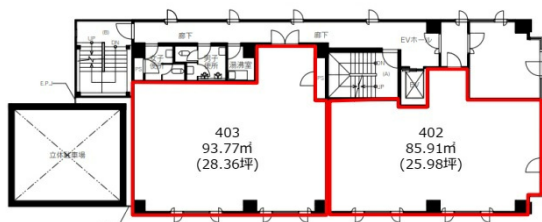

FOGLIA SHIBASAKI BLDG. 4階28.37坪

宮城県仙台市青葉区国分町2-2-5

物件MAP

賃貸条件	
月額賃料	340,440円 (税別)
坪数	28.37坪
坪単価	12,000円 (税別)
共益費	賃料に含む
礼金	無し
敷金 (保証金)	3ヶ月
階数	4階 (403)
入居可能日	相談

ビル情報	
所在地	宮城県仙台市青葉区国分町2-2-5
最寄り駅	仙台市営地下鉄東西線 青葉通一番町駅 徒歩7分 仙台市営地下鉄南北線 勾当台公園駅 徒歩10分
エリア	広瀬通駅・仙台駅・勾当台駅エリア
竣工	1984年11月
耐震	新耐震基準
階数	地上8階 地上1階
用途	事務所
構造	SRC造