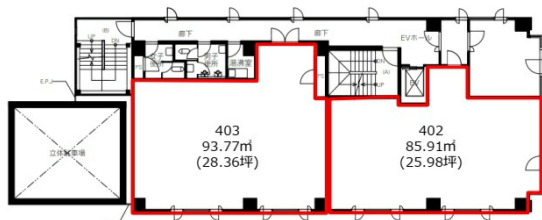

FOGLIA SHIBASAKI BLDG. 4階28.37坪

宮城県仙台市青葉区国分町2-2-5

物件MAP

賃貸条件	
月額賃料	340,440円 (税別)
坪数	28.37坪
坪単価	12,000円 (税別)
共益費	賃料に含む
礼金	無し
敷金 (保証金)	3ヶ月
階数	4階 (403)
入居可能日	相談

ビル情報	
所在地	宮城県仙台市青葉区国分町2-2-5
最寄り駅	仙台市営地下鉄東西線 青葉通一番町駅 徒歩7分 仙台市営地下鉄南北線 勾当台公園駅 徒歩10分
エリア	広瀬通駅・仙台駅・勾当台駅エリア
竣工	1984年11月
耐震	新耐震基準
階数	地上8階 地上1階
用途	事務所
構造	SRC造

設備情報	
エレベーター	1基
空調	個別空調
OAフロア	タイルカーペット
基準階天井高	
光ファイバー	有り
トイレ	
セキュリティ	有り
駐車場	無し

事務所移転の簡単検索サイト **FOGLIA SHIBASAKI BLDG. 4階28.37坪** 宮城県仙台市青葉区国分町2-2-5
Quick Service 広瀬通駅・仙台駅・勾当台駅エリア (ビルID: 0013640) の賃貸オフィス
クイックサービス 貸事務所・レンタルオフィス・オフィス移転なら**QuickService**