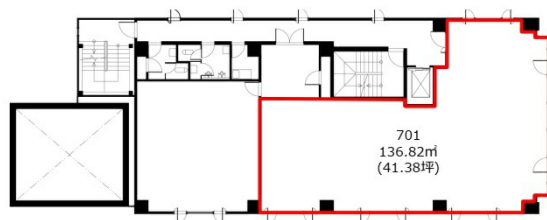

FOGLIA SHIBASAKI BLDG. 7階41.39坪

宮城県仙台市青葉区国分町2-2-5

物件MAP

賃貸条件	
月額賃料	496,680円 (税別)
坪数	41.39坪
坪単価	12,000円 (税別)
共益費	賃料に含む
礼金	無し
敷金 (保証金)	3ヶ月
階数	7階 (701)
入居可能日	相談

ビル情報	
所在地	宮城県仙台市青葉区国分町2-2-5
最寄り駅	仙台市営地下鉄東西線 青葉通一番町駅 徒歩7分 仙台市営地下鉄南北線 勾当台公園駅 徒歩10分
エリア	広瀬通駅・仙台駅・勾当台駅エリア
竣工	1984年11月
耐震	新耐震基準
階数	地上8階 地上1階
用途	事務所
構造	SRC造

設備情報	
エレベーター	1基
空調	個別空調
OAフロア	タイルカーペット
基準階天井高	
光ファイバー	有り
トイレ	
セキュリティ	有り
駐車場	無し