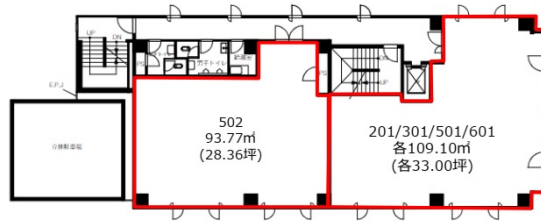

FOGLIA SHIBASAKI BLDG. 5階28.37坪

宮城県仙台市青葉区国分町2-2-5

物件MAP

賃貸条件	
月額賃料	340,440円 (税別)
坪数	28.37坪
坪単価	12,000円 (税別)
共益費	賃料に含む
礼金	無し
敷金 (保証金)	3ヶ月
階数	5階 (502)
入居可能日	相談

ビル情報	
所在地	宮城県仙台市青葉区国分町2-2-5
最寄り駅	仙台市営地下鉄東西線 青葉通一番町駅 徒歩7分 仙台市営地下鉄南北線 勾当台公園駅 徒歩10分
エリア	広瀬通駅・仙台駅・勾当台駅エリア
竣工	1984年11月
耐震	新耐震基準
階数	地上8階 地上1階
用途	事務所
構造	SRC造

設備情報	
エレベーター	1基
空調	個別空調
OAフロア	タイルカーペット
基準階天井高	
光ファイバー	有り
トイレ	
セキュリティ	有り
駐車場	無し