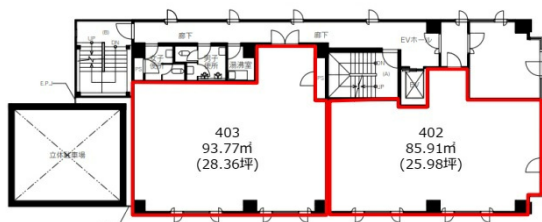

FOGLIA SHIBASAKI BLDG. 4階25.99坪

宮城県仙台市青葉区国分町2-2-5

物件MAP

賃貸条件	
月額賃料	311,880円 (税別)
坪数	25.99坪
坪単価	12,000円 (税別)
共益費	賃料に含む
礼金	無し
敷金 (保証金)	3ヶ月
階数	4階 (402)
入居可能日	相談

ビル情報	
所在地	宮城県仙台市青葉区国分町2-2-5
最寄り駅	仙台市営地下鉄東西線 青葉通一番町駅 徒歩7分 仙台市営地下鉄南北線 勾当台公園駅 徒歩10分
エリア	広瀬通駅・仙台駅・勾当台駅エリア
竣工	1984年11月
耐震	新耐震基準
階数	地上8階 地上1階
用途	事務所
構造	SRC造