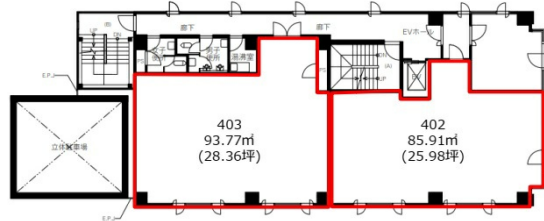

## 物件MAP

| 賃貸条件     |               |
|----------|---------------|
| 月額賃料     | 311,880円 (税別) |
| 坪数       | 25.99坪        |
| 坪単価      | 12,000円 (税別)  |
| 共益費      | 賃料に含む         |
| 礼金       | 無し            |
| 敷金 (保証金) | 3ヶ月           |
| 階数       | 4階 (402)      |
| 入居可能日    | 相談            |