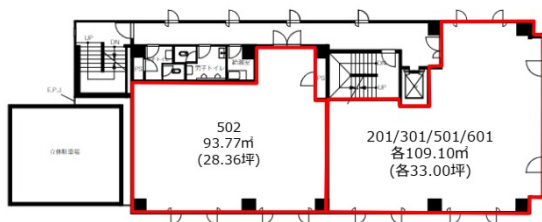

# FOGLIA SHIBASAKI BLDG. 3階33坪

宮城県仙台市青葉区国分町2-2-5

## 物件MAP

賃貸条件	
月額賃料	396,000円 (税別)
坪数	33坪
坪単価	12,000円 (税別)
共益費	賃料に含む
礼金	無し
敷金 (保証金)	3ヶ月
階数	3階 (301)
入居可能日	相談

ビル情報	
所在地	宮城県仙台市青葉区国分町2-2-5
最寄り駅	仙台市営地下鉄東西線 青葉通一番町駅 徒歩7分 仙台市営地下鉄南北線 勾当台公園駅 徒歩10分
エリア	広瀬通駅・仙台駅・勾当台駅エリア
竣工	1984年11月
耐震	新耐震基準
階数	地上8階 地上1階
用途	事務所
構造	SRC造