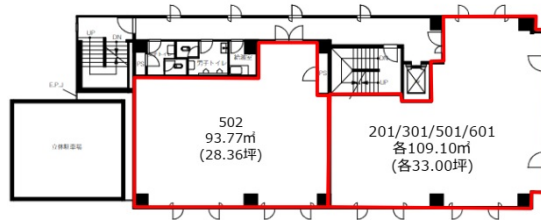

# FOGLIA SHIBASAKI BLDG. 3階33坪

宮城県仙台市青葉区国分町2-2-5

## 物件MAP

賃貸条件	
月額賃料	396,000円 (税別)
坪数	33坪
坪単価	12,000円 (税別)
共益費	賃料に含む
礼金	無し
敷金 (保証金)	3ヶ月
階数	3階 (301)
入居可能日	相談

ビル情報	
所在地	宮城県仙台市青葉区国分町2-2-5
最寄り駅	仙台市営地下鉄東西線 青葉通一番町駅 徒歩7分 仙台市営地下鉄南北線 勾当台公園駅 徒歩10分
エリア	広瀬通駅・仙台駅・勾当台駅エリア
竣工	1984年11月
耐震	新耐震基準
階数	地上8階 地上1階
用途	事務所
構造	SRC造