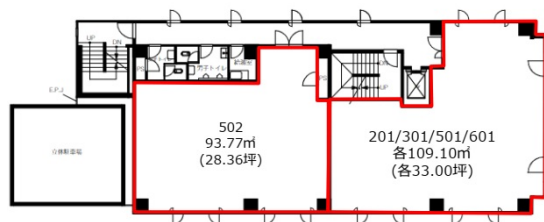

# FOGLIA SHIBASAKI BLDG. 2階33坪

宮城県仙台市青葉区国分町2-2-5

## 物件MAP

| 賃貸条件     |               |
|----------|---------------|
| 月額賃料     | 396,000円 (税別) |
| 坪数       | 33坪           |
| 坪単価      | 12,000円 (税別)  |
| 共益費      | 賃料に含む         |
| 礼金       | 無し            |
| 敷金 (保証金) | 3ヶ月           |
| 階数       | 2階 (201)      |
| 入居可能日    | 相談            |