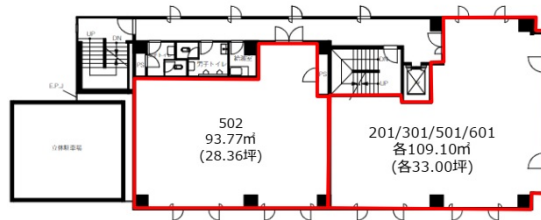

FOGLIA SHIBASAKI BLDG. 2階33坪

宮城県仙台市青葉区国分町2-2-5

物件MAP

賃貸条件	
月額賃料	396,000円 (税別)
坪数	33坪
坪単価	12,000円 (税別)
共益費	賃料に含む
礼金	無し
敷金 (保証金)	3ヶ月
階数	2階 (201)
入居可能日	相談

ビル情報	
所在地	宮城県仙台市青葉区国分町2-2-5
最寄り駅	仙台市営地下鉄東西線 青葉通一番町駅 徒歩7分 仙台市営地下鉄南北線 勾当台公園駅 徒歩10分
エリア	広瀬通駅・仙台駅・勾当台駅エリア
竣工	1984年11月
耐震	新耐震基準
階数	地上8階 地上1階
用途	事務所
構造	SRC造

設備情報	
エレベーター	1基
空調	個別空調
OAフロア	タイルカーペット
基準階天井高	
光ファイバー	有り
トイレ	
セキュリティ	有り
駐車場	無し