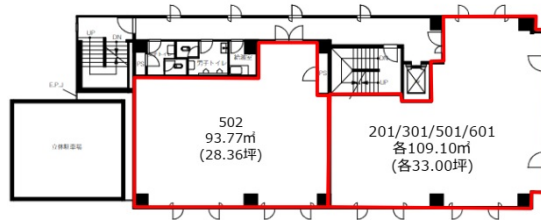

FOGLIA SHIBASAKI BLDG. 5階33坪

宮城県仙台市青葉区国分町2-2-5

物件MAP

賃貸条件	
月額賃料	396,000円 (税別)
坪数	33坪
坪単価	12,000円 (税別)
共益費	賃料に含む
礼金	無し
敷金 (保証金)	3ヶ月
階数	5階 (501)
入居可能日	相談

ビル情報	
所在地	宮城県仙台市青葉区国分町2-2-5
最寄り駅	仙台市営地下鉄東西線 青葉通一番町駅 徒歩7分 仙台市営地下鉄南北線 勾当台公園駅 徒歩10分
エリア	広瀬通駅・仙台駅・勾当台駅エリア
竣工	1984年11月
耐震	新耐震基準
階数	地上8階 地上1階
用途	事務所
構造	SRC造

設備情報	
エレベーター	1基
空調	個別空調
OAフロア	タイルカーペット
基準階天井高	
光ファイバー	有り
トイレ	
セキュリティ	有り
駐車場	無し