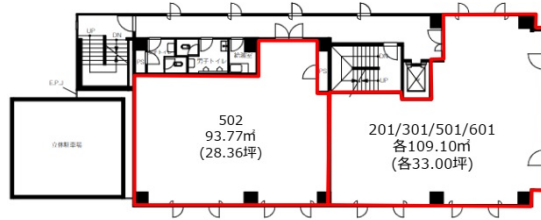

FOGLIA SHIBASAKI BLDG. 5階33坪

宮城県仙台市青葉区国分町2-2-5

物件MAP

賃貸条件	
月額賃料	396,000円 (税別)
坪数	33坪
坪単価	12,000円 (税別)
共益費	賃料に含む
礼金	無し
敷金 (保証金)	3ヶ月
階数	5階 (501)
入居可能日	相談

ビル情報	
所在地	宮城県仙台市青葉区国分町2-2-5
最寄り駅	仙台市営地下鉄東西線 青葉通一番町駅 徒歩7分 仙台市営地下鉄南北線 勾当台公園駅 徒歩10分
エリア	広瀬通駅・仙台駅・勾当台駅エリア
竣工	1984年11月
耐震	新耐震基準
階数	地上8階 地上1階
用途	事務所
構造	SRC造

設備情報	
エレベーター	1基
空調	個別空調
OAフロア	タイルカーペット
基準階天井高	
光ファイバー	有り
トイレ	
セキュリティ	有り
駐車場	無し