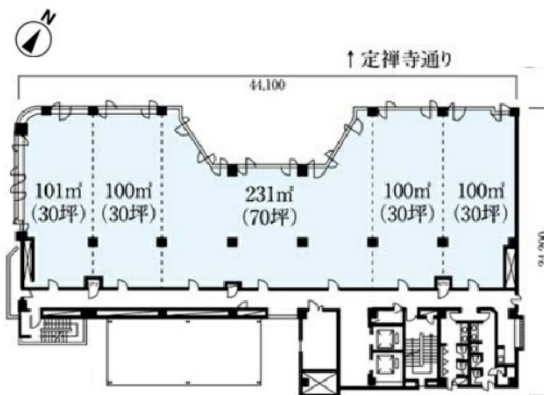

## 物件MAP

賃貸条件	
坪数	24.59坪
階数	5階
入居可能日	相談
ビル情報	
所在地	宮城県仙台市青葉区国分町2-14-18
最寄り駅	仙台市営地下鉄南北線 勾当台公園駅 徒歩3分
エリア	広瀬通駅・仙台駅・勾当台駅エリア
竣工	1993年1月
耐震	新耐震基準
階数	地上8階
用途	事務所
構造	SRC造
設備情報	
エレベーター	2基
空調	個別空調
OAフロア	OAフロア
基準階天井高	2,570mm
光ファイバー	有り
トイレ	男女別・室外
セキュリティ	有り
駐車場	有り