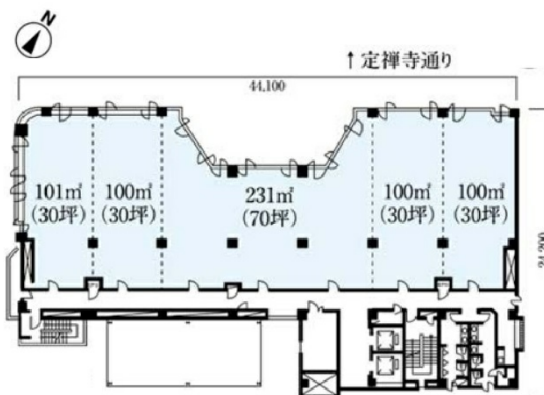

# 定禅寺パークビル 5階24.59坪

宮城県仙台市青葉区国分町2-14-18

物件MAP

賃貸条件	
坪数	24.59坪
階数	5階
入居可能日	相談
ビル情報	
所在地	宮城県仙台市青葉区国分町2-14-18
最寄り駅	仙台市営地下鉄南北線 勾当台公園駅 徒歩3分
エリア	広瀬通駅・仙台駅・勾当台駅エリア
竣工	1993年1月
耐震	新耐震基準
階数	地上8階
用途	事務所
構造	SRC造
設備情報	
エレベーター	2基
空調	個別空調
OAフロア	OAフロア
基準階天井高	2,570mm
光ファイバー	有り
トイレ	男女別・室外
セキュリティ	有り
駐車場	有り