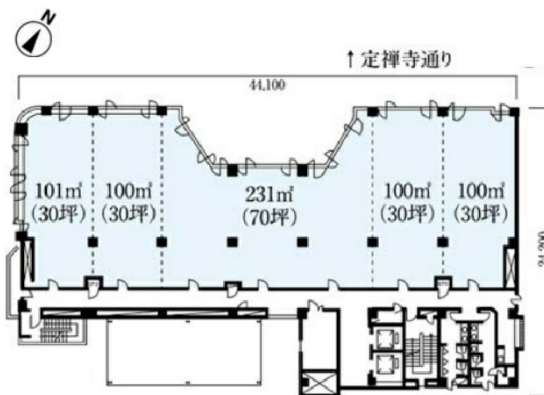

定禅寺パークビル 7階30.39坪

宮城県仙台市青葉区国分町2-14-18

物件MAP

賃貸条件	
月額賃料	相談
坪数	30.39坪
坪単価	相談
共益費	相談
礼金	無し
敷金（保証金）	12ヶ月
階数	7階
入居可能日	即日

ビル情報	
所在地	宮城県仙台市青葉区国分町2-14-18
最寄り駅	仙台市営地下鉄南北線 勾当台公園駅 徒歩3分
エリア	広瀬通駅・仙台駅・勾当台駅エリア
竣工	1993年1月
耐震	新耐震基準
階数	地上8階
用途	事務所
構造	SRC造

設備情報	
エレベーター	2基
空調	個別空調
OAフロア	OAフロア
基準階天井高	2,570mm
光ファイバー	有り
トイレ	男女別・室外
セキュリティ	有り
駐車場	有り