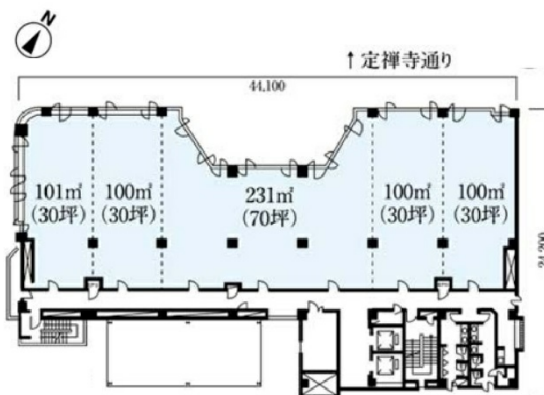

定禅寺パークビル 7階30.39坪

宮城県仙台市青葉区国分町2-14-18

物件MAP

賃貸条件	
月額賃料	相談
坪数	30.39坪
坪単価	相談
共益費	相談
礼金	無し
敷金（保証金）	12ヶ月
階数	7階
入居可能日	即日

ビル情報	
所在地	宮城県仙台市青葉区国分町2-14-18
最寄り駅	仙台市営地下鉄南北線 勾当台公園駅 徒歩3分
エリア	広瀬通駅・仙台駅・勾当台駅エリア
竣工	1993年1月
耐震	新耐震基準
階数	地上8階
用途	事務所
構造	SRC造

設備情報	
エレベーター	2基
空調	個別空調
OAフロア	OAフロア
基準階天井高	2,570mm
光ファイバー	有り
トイレ	男女別・室外
セキュリティ	有り
駐車場	有り

事務所移転の簡単検索サイト

定禅寺パークビル 7階30.39坪 宮城県仙台市青葉区国分町2-14-18

広瀬通駅・仙台駅・勾当台駅エリア（ビルID：0013635）の賃貸オフィス

貸事務所・レンタルオフィス・オフィス移転ならQuickService