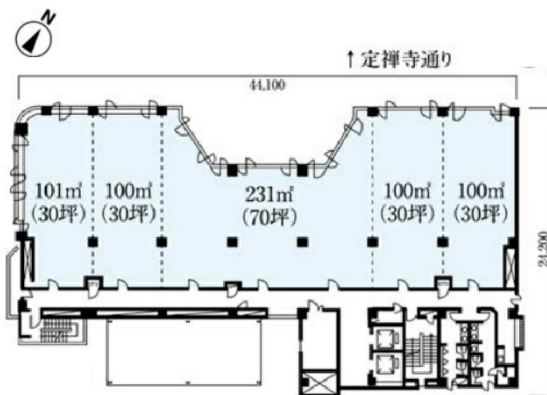

## 物件MAP

賃貸条件	
坪数	72.01坪
階数	2階
入居可能日	相談
ビル情報	
所在地	宮城県仙台市青葉区国分町2-14-18
最寄り駅	仙台市営地下鉄南北線 勾当台公園駅 徒歩3分
エリア	広瀬通駅・仙台駅・勾当台駅エリア
竣工	1993年1月
耐震	新耐震基準
階数	地上8階
用途	事務所
構造	SRC造
設備情報	
エレベーター	2基
空調	個別空調
OAフロア	OAフロア
基準階天井高	2,570mm
光ファイバー	有り
トイレ	男女別・室外
セキュリティ	有り
駐車場	有り