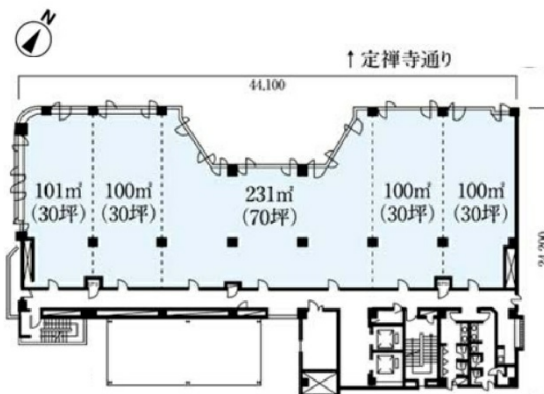

定禅寺パークビル 2階72.01坪

宮城県仙台市青葉区国分町2-14-18

物件MAP

賃貸条件	
坪数	72.01坪
階数	2階
入居可能日	相談
ビル情報	
所在地	宮城県仙台市青葉区国分町2-14-18
最寄り駅	仙台市営地下鉄南北線 勾当台公園駅 徒歩3分
エリア	広瀬通駅・仙台駅・勾当台駅エリア
竣工	1993年1月
耐震	新耐震基準
階数	地上8階
用途	事務所
構造	SRC造
設備情報	
エレベーター	2基
空調	個別空調
OAフロア	OAフロア
基準階天井高	2,570mm
光ファイバー	有り
トイレ	男女別・室外
セキュリティ	有り
駐車場	有り