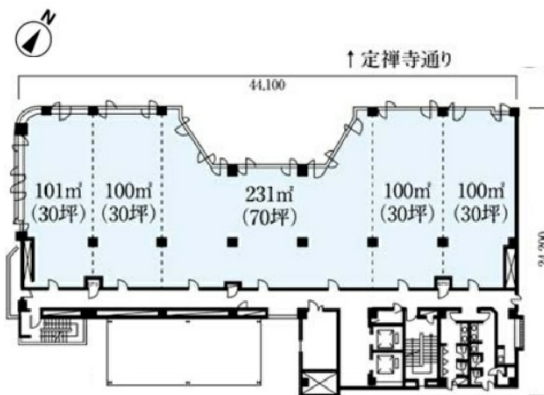

定禅寺パークビル 6階100.06坪

宮城県仙台市青葉区国分町2-14-18

物件MAP

賃貸条件	
坪数	100.06坪
階数	6階
入居可能日	
ビル情報	
所在地	宮城県仙台市青葉区国分町2-14-18
最寄り駅	仙台市営地下鉄南北線 勾当台公園駅 徒歩3分
エリア	広瀬通駅・仙台駅・勾当台駅エリア
竣工	1993年1月
耐震	新耐震基準
階数	地上8階
用途	事務所
構造	SRC造
設備情報	
エレベーター	2基
空調	個別空調
OAフロア	OAフロア
基準階天井高	2,570mm
光ファイバー	有り
トイレ	男女別・室外
セキュリティ	有り
駐車場	有り