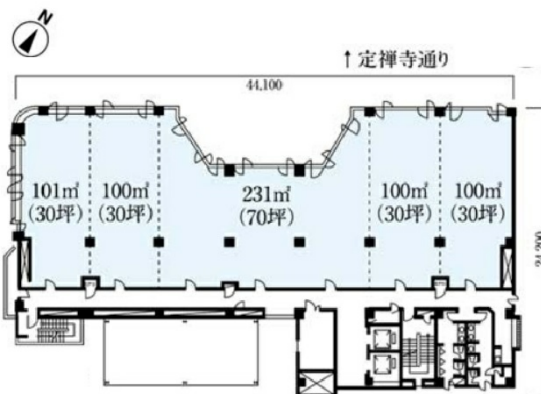

定禅寺パークビル 6階100.06坪

宮城県仙台市青葉区国分町2-14-18

物件MAP

賃貸条件	
坪数	100.06坪
階数	6階
入居可能日	

ビル情報	
所在地	宮城県仙台市青葉区国分町2-14-18
最寄り駅	仙台市営地下鉄南北線 勾当台公園駅 徒歩3分
エリア	広瀬通駅・仙台駅・勾当台駅エリア
竣工	1993年1月
耐震	新耐震基準
階数	地上8階
用途	事務所
構造	SRC造

設備情報	
エレベーター	2基
空調	個別空調
OAフロア	OAフロア
基準階天井高	2,570mm
光ファイバー	有り
トイレ	男女別・室外
セキュリティ	有り
駐車場	有り