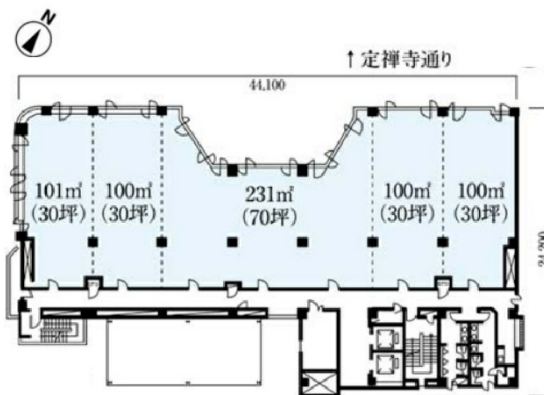

## 物件MAP

賃貸条件	
月額賃料	相談
坪数	30.39坪
坪単価	相談
共益費	相談
礼金	無し
敷金（保証金）	12ヶ月
階数	3階
入居可能日	即日

ビル情報	
所在地	宮城県仙台市青葉区国分町2-14-18
最寄り駅	仙台市営地下鉄南北線 勾当台公園駅 徒歩3分
エリア	広瀬通駅・仙台駅・勾当台駅エリア
竣工	1993年1月
耐震	新耐震基準
階数	地上8階
用途	事務所
構造	SRC造

設備情報	
エレベーター	2基
空調	個別空調
OAフロア	OAフロア
基準階天井高	2,570mm
光ファイバー	有り
トイレ	男女別・室外
セキュリティ	有り
駐車場	有り