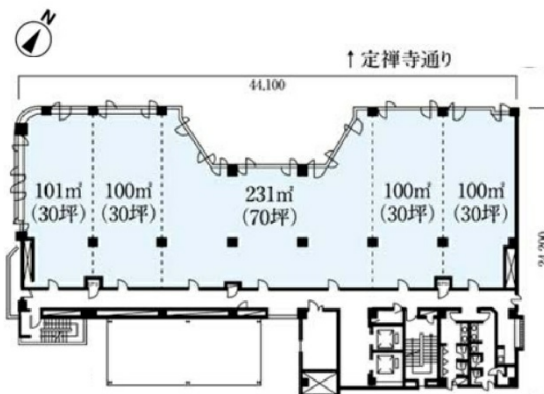

## 物件MAP

賃貸条件	
月額賃料	相談
坪数	30.39坪
坪単価	相談
共益費	相談
礼金	無し
敷金（保証金）	12ヶ月
階数	3階
入居可能日	即日

ビル情報	
所在地	宮城県仙台市青葉区国分町2-14-18
最寄り駅	仙台市営地下鉄南北線 勾当台公園駅 徒歩3分
エリア	広瀬通駅・仙台駅・勾当台駅エリア
竣工	1993年1月
耐震	新耐震基準
階数	地上8階
用途	事務所
構造	SRC造

設備情報	
エレベーター	2基
空調	個別空調
OAフロア	OAフロア
基準階天井高	2,570mm
光ファイバー	有り
トイレ	男女別・室外
セキュリティ	有り
駐車場	有り

事務所移転の簡単検索サイト

定禅寺パークビル 3階30.39坪 宮城県仙台市青葉区国分町2-14-18

広瀬通駅・仙台駅・勾当台駅エリア（ビルID：0013635）の賃貸オフィス

貸事務所・レンタルオフィス・オフィス移転ならQuickService