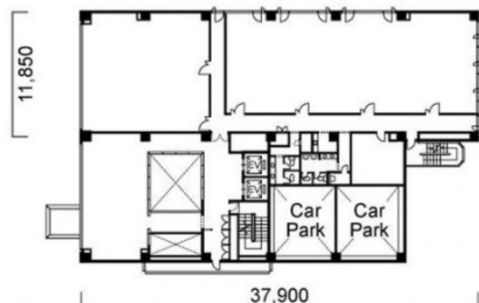

MIテラス仙台広瀬通り 4階89.24坪

宮城県仙台市青葉区国分町1-6-9

物件MAP

賃貸条件	
月額賃料	相談
坪数	89.24坪
坪単価	相談
共益費	賃料に含む
礼金	無し
敷金（保証金）	相談
階数	4階（03）
入居可能日	即日

ビル情報	
所在地	宮城県仙台市青葉区国分町1-6-9
最寄り駅	仙台市営地下鉄東西線 青葉通一番町駅 徒歩3分 仙台市営地下鉄南北線 広瀬通駅 徒歩5分 JR仙山線 仙台駅 徒歩12分
エリア	広瀬通駅・仙台駅・勾当台駅エリア
竣工	1991年8月
耐震	新耐震基準
階数	地上8階 地下1階
用途	事務所
構造	SRC造

設備情報	
エレベーター	2基
空調	個別空調
OAフロア	
基準階天井高	2,600mm
光ファイバー	有り
トイレ	男女別・室外
セキュリティ	有り
駐車場	有り

事務所移転の簡単検索サイト

Quick Service

クイックサービス

MIテラス仙台広瀬通り 4階89.24坪 宮城県仙台市青葉区国分町1-6-9

広瀬通駅・仙台駅・勾当台駅エリア（ビルID：0013624）の賃貸オフィス

貸事務所・レンタルオフィス・オフィス移転なら**QuickService**