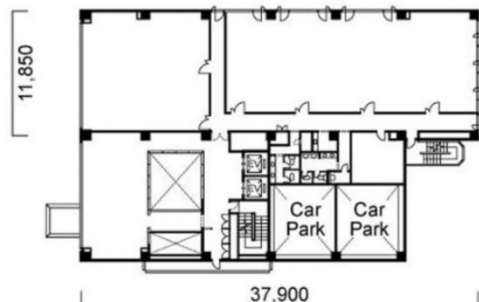

MIテラス仙台広瀬通り 1階67.27坪

宮城県仙台市青葉区国分町1-6-9

物件MAP

賃貸条件	
月額賃料	相談
坪数	67.27坪
坪単価	相談
共益費	賃料に含む
礼金	無し
敷金（保証金）	相談
階数	1階
入居可能日	即日

ビル情報	
所在地	宮城県仙台市青葉区国分町1-6-9
最寄り駅	仙台市営地下鉄東西線 青葉通一番町駅 徒歩3分 仙台市営地下鉄南北線 広瀬通駅 徒歩5分 JR仙山線 仙台駅 徒歩12分
エリア	広瀬通駅・仙台駅・勾当台駅エリア
竣工	1991年8月
耐震	新耐震基準
階数	地上8階 地下1階
用途	店舗
構造	SRC造

設備情報	
エレベーター	2基
空調	個別空調
OAフロア	
基準階天井高	2,600mm
光ファイバー	有り
トイレ	男女別・室外
セキュリティ	有り
駐車場	有り