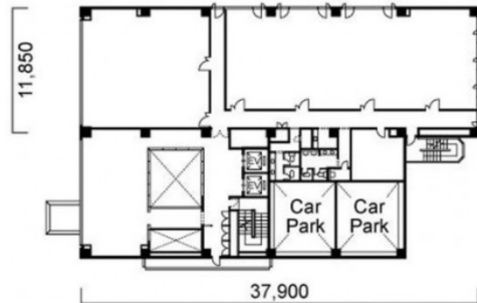

MIテラス仙台広瀬通り 1階67.27坪

宮城県仙台市青葉区国分町1-6-9

物件MAP

賃貸条件	
月額賃料	相談
坪数	67.27坪
坪単価	相談
共益費	賃料に含む
礼金	無し
敷金（保証金）	相談
階数	1階
入居可能日	即日

ビル情報	
所在地	宮城県仙台市青葉区国分町1-6-9
最寄り駅	仙台市営地下鉄東西線 青葉通一番町駅 徒歩3分 仙台市営地下鉄南北線 広瀬通駅 徒歩5分 JR仙山線 仙台駅 徒歩12分
エリア	広瀬通駅・仙台駅・勾当台駅エリア
竣工	1991年8月
耐震	新耐震基準
階数	地上8階 地下1階
用途	店舗
構造	SRC造

設備情報	
エレベーター	2基
空調	個別空調
OAフロア	
基準階天井高	2,600mm
光ファイバー	有り
トイレ	男女別・室外
セキュリティ	有り
駐車場	有り

事務所移転の簡単検索サイト **MIテラス仙台広瀬通り 1階67.27坪** 宮城県仙台市青葉区国分町1-6-9

広瀬通駅・仙台駅・勾当台駅エリア（ビルID：0013624）の賃貸オフィス

貸事務所・レンタルオフィス・オフィス移転なら**QuickService**