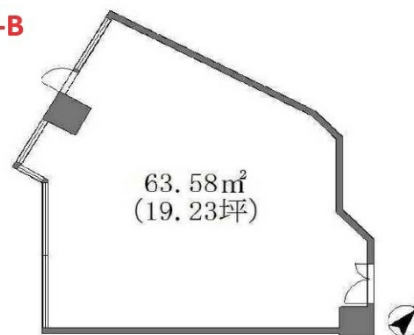

ピースビル五橋 4階19.23坪

宮城県仙台市青葉区五橋1-7-15

4F-B

物件MAP

賃貸条件	
坪数	19.23坪
階数	4階 (B)
入居可能日	相談
ビル情報	
所在地	宮城県仙台市青葉区五橋1-7-15
最寄り駅	仙台市営地下鉄南北線 五橋駅 徒歩5分 JR東北本線 仙台駅 徒歩10分
エリア	広瀬通駅・仙台駅・勾当台駅エリア
竣工	1991年2月
耐震	新耐震基準
階数	地上9階 地下1階
用途	事務所
構造	SRC造
設備情報	
エレベーター	2基
空調	個別空調
OAフロア	2WAY
基準階天井高	2,600mm
光ファイバー	有り
トイレ	男女別・室外
セキュリティ	有り
駐車場	有り