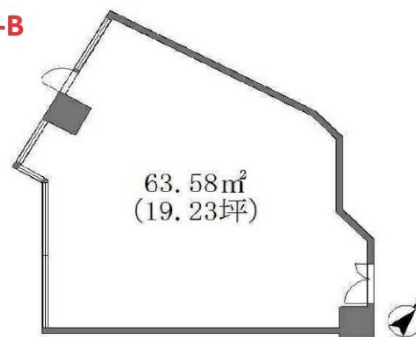

ピースビル五橋 4階19.23坪

宮城県仙台市青葉区五橋1-7-15

4F-B

物件MAP

賃貸条件	
坪数	19.23坪
階数	4階 (B)
入居可能日	相談
ビル情報	
所在地	宮城県仙台市青葉区五橋1-7-15
最寄り駅	仙台市営地下鉄南北線 五橋駅 徒歩5分 JR東北本線 仙台駅 徒歩10分
エリア	広瀬通駅・仙台駅・勾当台駅エリア
竣工	1991年2月
耐震	新耐震基準
階数	地上9階 地下1階
用途	事務所
構造	SRC造
設備情報	
エレベーター	2基
空調	個別空調
OAフロア	2WAY
基準階天井高	2,600mm
光ファイバー	有り
トイレ	男女別・室外
セキュリティ	有り
駐車場	有り