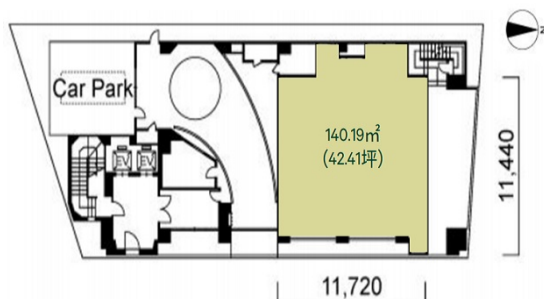

第二河北ビル 1階42.41坪

宮城県仙台市青葉区五橋1-1-10

物件MAP

賃貸条件	
坪数	42.41坪
階数	1階
入居可能日	
ビル情報	
所在地	宮城県仙台市青葉区五橋1-1-10
最寄り駅	JR東北本線 仙台駅 徒歩7分 JR仙石線 仙台駅 徒歩7分 仙台市営地下鉄南北線 五橋駅 徒歩3分
エリア	広瀬通駅・仙台駅・勾当台駅エリア
竣工	1992年3月
耐震	新耐震基準
階数	地上8階 地下1階
用途	事務所/店舗
構造	S造
設備情報	
エレベーター	2基
空調	個別空調
OAフロア	
基準階天井高	2,550mm
光ファイバー	有り
トイレ	男女別・室外
セキュリティ	有り
駐車場	有り