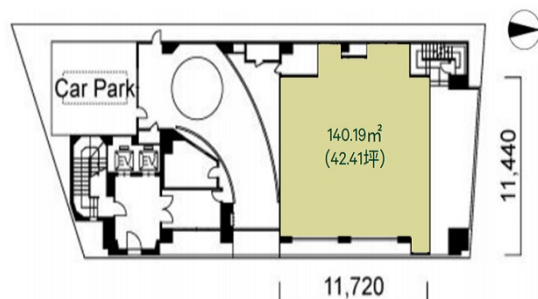

第二河北ビル 1階42.41坪

宮城県仙台市青葉区五橋1-1-10

物件MAP

賃貸条件	
坪数	42.41坪
階数	1階
入居可能日	
ビル情報	
所在地	宮城県仙台市青葉区五橋1-1-10
最寄り駅	JR東北本線 仙台駅 徒歩7分 JR仙石線 仙台駅 徒歩7分 仙台市営地下鉄南北線 五橋駅 徒歩3分
エリア	広瀬通駅・仙台駅・勾当台駅エリア
竣工	1992年3月
耐震	新耐震基準
階数	地上8階 地下1階
用途	事務所/店舗
構造	S造
設備情報	
エレベーター	2基
空調	個別空調
OAフロア	
基準階天井高	2,550mm
光ファイバー	有り
トイレ	男女別・室外
セキュリティ	有り
駐車場	有り

第二河北ビル 1階42.41坪 宮城県仙台市青葉区五橋1-1-10

広瀬通駅・仙台駅・勾当台駅エリア (ビルID: 0013600) の賃貸オフィス

貸事務所・レンタルオフィス・オフィス移転ならQuickService

物件詳細はこちらから

 0120-55-2620

【受付時間】平日9:30~18:30