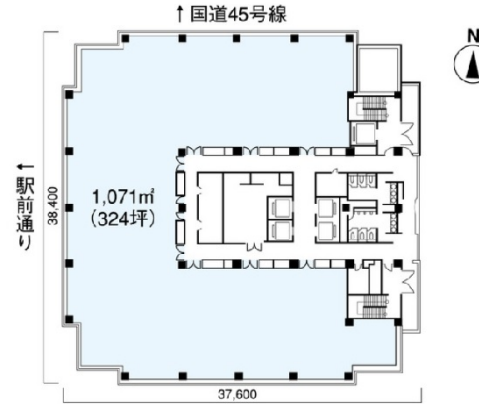

花京院スクエア 4階103.41坪

宮城県仙台市青葉区花京院1-1-20

物件MAP

賃貸条件	
坪数	103.41坪
階数	4階
入居可能日	即日
ビル情報	
所在地	宮城県仙台市青葉区花京院1-1-20
最寄り駅	JR東北本線 仙台駅 徒歩6分
エリア	広瀬通駅・仙台駅・勾当台駅エリア
竣工	1999年10月
耐震	新耐震基準
階数	地上23階 地下2階
用途	事務所
構造	S造
設備情報	
エレベーター	9基
空調	個別空調
OAフロア	OAフロア
基準階天井高	2,700mm
光ファイバー	無し
トイレ	男女別・室外
セキュリティ	有り
駐車場	有り