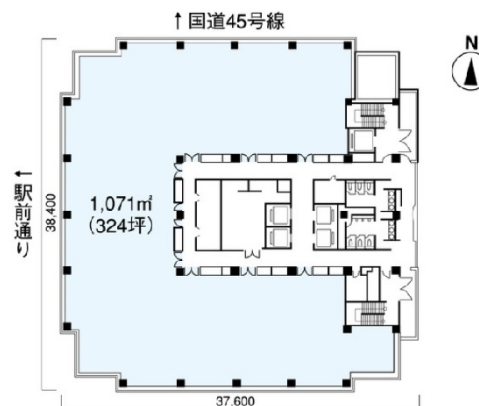

花京院スクエア 18階26.3坪

宮城県仙台市青葉区花京院1-1-20

物件MAP

賃貸条件	
月額賃料	相談
坪数	26.3坪
坪単価	相談
共益費	賃料に含む
礼金	無し
敷金（保証金）	12ヶ月
階数	18階
入居可能日	即日

ビル情報	
所在地	宮城県仙台市青葉区花京院1-1-20
最寄り駅	JR東北本線 仙台駅 徒歩6分
エリア	広瀬通駅・仙台駅・勾当台駅エリア
竣工	1999年10月
耐震	新耐震基準
階数	地上23階 地下2階
用途	事務所
構造	S造

設備情報	
エレベーター	9基
空調	個別空調
OAフロア	OAフロア
基準階天井高	2,700mm
光ファイバー	無し
トイレ	男女別・室外
セキュリティ	有り
駐車場	有り

事務所移転の簡単検索サイト

Quick Service

クイックサービス

花京院スクエア 18階26.3坪 宮城県仙台市青葉区花京院1-1-20

広瀬通駅・仙台駅・勾当台駅エリア（ビルID：0013571）の賃貸オフィス

貸事務所・レンタルオフィス・オフィス移転ならQuickService