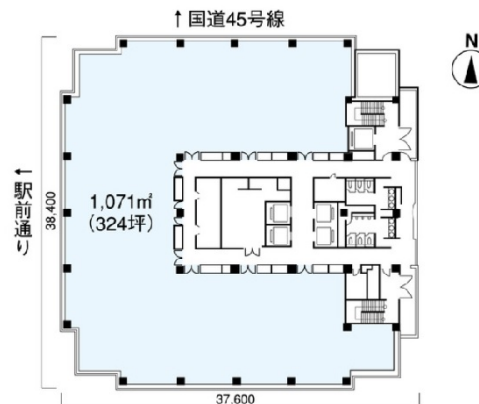

# 花京院スクエア 4階36.84坪

宮城県仙台市青葉区花京院1-1-20

## 物件MAP

賃貸条件	
月額賃料	相談
坪数	36.84坪
坪単価	相談
共益費	賃料に含む
礼金	無し
敷金（保証金）	12ヶ月
階数	4階
入居可能日	即日

ビル情報	
所在地	宮城県仙台市青葉区花京院1-1-20
最寄り駅	JR東北本線 仙台駅 徒歩6分
エリア	広瀬通駅・仙台駅・勾当台駅エリア
竣工	1999年10月
耐震	新耐震基準
階数	地上23階 地下2階
用途	事務所
構造	S造

設備情報	
エレベーター	9基
空調	個別空調
OAフロア	OAフロア
基準階天井高	2,700mm
光ファイバー	無し
トイレ	男女別・室外
セキュリティ	有り
駐車場	有り

事務所移転の簡単検索サイト

Quick Service

クイックサービス

花京院スクエア 4階36.84坪 宮城県仙台市青葉区花京院1-1-20

広瀬通駅・仙台駅・勾当台駅エリア（ビルID：0013571）の賃貸オフィス

貸事務所・レンタルオフィス・オフィス移転ならQuickService