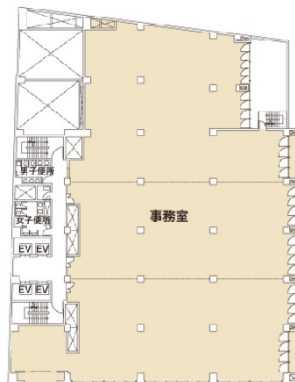

# SS.仙台ビル（旧：小田急仙台ビル）

7階15.61坪

宮城県仙台市青葉区一番町4-7-17

物件MAP

賃貸条件	
坪数	15.61坪
階数	7階（701）
入居可能日	
ビル情報	
所在地	宮城県仙台市青葉区一番町4-7-17
最寄り駅	仙台市営地下鉄南北線 勾当台公園駅 徒歩1分
エリア	広瀬通駅・仙台駅・勾当台駅エリア
竣工	1974年11月
耐震	耐震補強済
階数	地上10階 地下1階
用途	事務所
構造	SRC造
設備情報	
エレベーター	4基
空調	個別空調
OAフロア	
基準階天井高	2,500mm
光ファイバー	有り
トイレ	男女別・室外
セキュリティ	有り
駐車場	有り