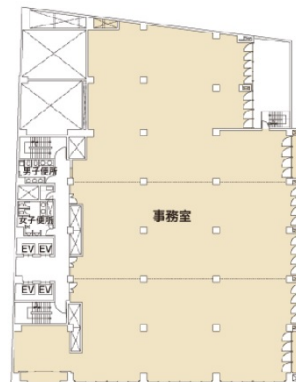

SS.仙台ビル（旧：小田急仙台ビル） 7階15.61坪

宮城県仙台市青葉区一番町4-7-17

物件MAP

賃貸条件	
坪数	15.61坪
階数	7階（701）
入居可能日	
ビル情報	
所在地	宮城県仙台市青葉区一番町4-7-17
最寄り駅	仙台市営地下鉄南北線 勾当台公園駅 徒歩1分
エリア	広瀬通駅・仙台駅・勾当台駅エリア
竣工	1974年11月
耐震	耐震補強済
階数	地上10階 地下1階
用途	事務所
構造	SRC造
設備情報	
エレベーター	4基
空調	個別空調
OAフロア	
基準階天井高	2,500mm
光ファイバー	有り
トイレ	男女別・室外
セキュリティ	有り
駐車場	有り

事務所移転の簡単検索サイト **Quick Service** クイックサービス

SS.仙台ビル（旧：小田急仙台ビル） 7階15.61坪 宮城県仙台市青葉区一番町4-7-17
広瀬通駅・仙台駅・勾当台駅エリア（ビルID：0013567）の賃貸オフィス
貸事務所・レンタルオフィス・オフィス移転なら**QuickService**

物件詳細はこちらから

 **0120-55-2620**

【受付時間】平日9:30～18:30