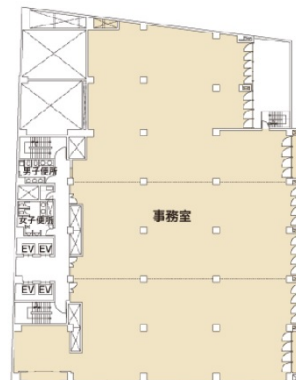

# SS.仙台ビル（旧：小田急仙台ビル） 3階8.14坪

宮城県仙台市青葉区一番町4-7-17

## 物件MAP

賃貸条件	
坪数	8.14坪
階数	3階（305-4）
入居可能日	
ビル情報	
所在地	宮城県仙台市青葉区一番町4-7-17
最寄り駅	仙台市営地下鉄南北線 勾当台公園駅 徒歩1分
エリア	広瀬通駅・仙台駅・勾当台駅エリア
竣工	1974年11月
耐震	耐震補強済
階数	地上10階 地下1階
用途	倉庫・工場
構造	SRC造
設備情報	
エレベーター	4基
空調	個別空調
OAフロア	
基準階天井高	2,500mm
光ファイバー	有り
トイレ	男女別・室外
セキュリティ	有り
駐車場	有り