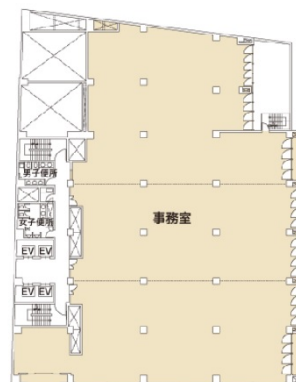

# SS.仙台ビル（旧：小田急仙台ビル）

3階27.62坪

宮城県仙台市青葉区一番町4-7-17

物件MAP

賃貸条件	
坪数	27.62坪
階数	3階（305-1）
入居可能日	
ビル情報	
所在地	宮城県仙台市青葉区一番町4-7-17
最寄り駅	仙台市営地下鉄南北線 勾当台公園駅 徒歩1分
エリア	広瀬通駅・仙台駅・勾当台駅エリア
竣工	1974年11月
耐震	耐震補強済
階数	地上10階 地下1階
用途	倉庫・工場
構造	SRC造
設備情報	
エレベーター	4基
空調	個別空調
OAフロア	
基準階天井高	2,500mm
光ファイバー	有り
トイレ	男女別・室外
セキュリティ	有り
駐車場	有り