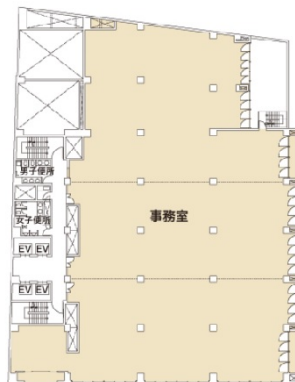

SS.仙台ビル（旧：小田急仙台ビル）

7階29.74坪

宮城県仙台市青葉区一番町4-7-17

物件MAP

賃貸条件	
坪数	29.74坪
階数	7階（702）
入居可能日	
ビル情報	
所在地	宮城県仙台市青葉区一番町4-7-17
最寄り駅	仙台市営地下鉄南北線 勾当台公園駅 徒歩1分
エリア	広瀬通駅・仙台駅・勾当台駅エリア
竣工	1974年11月
耐震	耐震補強済
階数	地上10階 地下1階
用途	事務所
構造	SRC造
設備情報	
エレベーター	4基
空調	個別空調
OAフロア	
基準階天井高	2,500mm
光ファイバー	有り
トイレ	男女別・室外
セキュリティ	有り
駐車場	有り