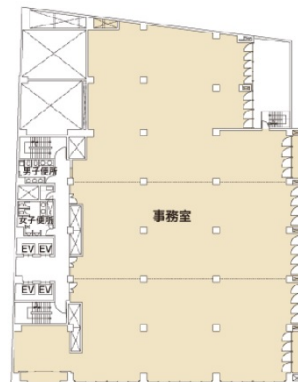

SS.仙台ビル（旧：小田急仙台ビル） 7階29.74坪

宮城県仙台市青葉区一番町4-7-17

物件MAP

賃貸条件	
坪数	29.74坪
階数	7階（702）
入居可能日	
ビル情報	
所在地	宮城県仙台市青葉区一番町4-7-17
最寄り駅	仙台市営地下鉄南北線 勾当台公園駅 徒歩1分
エリア	広瀬通駅・仙台駅・勾当台駅エリア
竣工	1974年11月
耐震	耐震補強済
階数	地上10階 地下1階
用途	事務所
構造	SRC造
設備情報	
エレベーター	4基
空調	個別空調
OAフロア	
基準階天井高	2,500mm
光ファイバー	有り
トイレ	男女別・室外
セキュリティ	有り
駐車場	有り

事務所移転の簡単検索サイト **Quick Service** クイックサービス

SS.仙台ビル（旧：小田急仙台ビル） 7階29.74坪 宮城県仙台市青葉区一番町4-7-17
広瀬通駅・仙台駅・勾当台駅エリア（ビルID：0013567）の賃貸オフィス
貸事務所・レンタルオフィス・オフィス移転なら**QuickService**

物件詳細はこちらから

 **0120-55-2620**

【受付時間】平日9:30～18:30