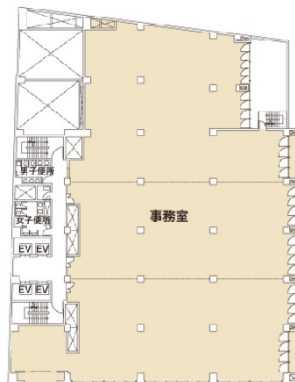

# SS.仙台ビル（旧：小田急仙台ビル）

5階100.75坪

宮城県仙台市青葉区一番町4-7-17

物件MAP

| 賃貸条件   |                        |
|--------|------------------------|
| 坪数     | 100.75坪                |
| 階数     | 5階（502）                |
| 入居可能日  |                        |
| ビル情報   |                        |
| 所在地    | 宮城県仙台市青葉区一番町4-7-17     |
| 最寄り駅   | 仙台市営地下鉄南北線 勾当台公園駅 徒歩1分 |
| エリア    | 広瀬通駅・仙台駅・勾当台駅エリア       |
| 竣工     | 1974年11月               |
| 耐震     | 耐震補強済                  |
| 階数     | 地上10階 地下1階             |
| 用途     | 事務所                    |
| 構造     | SRC造                   |
| 設備情報   |                        |
| エレベーター | 4基                     |
| 空調     | 個別空調                   |
| OAフロア  |                        |
| 基準階天井高 | 2,500mm                |
| 光ファイバー | 有り                     |
| トイレ    | 男女別・室外                 |
| セキュリティ | 有り                     |
| 駐車場    | 有り                     |