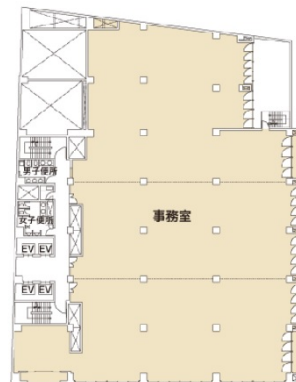

SS.仙台ビル（旧：小田急仙台ビル）

5階100.75坪

宮城県仙台市青葉区一番町4-7-17

物件MAP

賃貸条件	
坪数	100.75坪
階数	5階（502）
入居可能日	
ビル情報	
所在地	宮城県仙台市青葉区一番町4-7-17
最寄り駅	仙台市営地下鉄南北線 勾当台公園駅 徒歩1分
エリア	広瀬通駅・仙台駅・勾当台駅エリア
竣工	1974年11月
耐震	耐震補強済
階数	地上10階 地下1階
用途	事務所
構造	SRC造
設備情報	
エレベーター	4基
空調	個別空調
OAフロア	
基準階天井高	2,500mm
光ファイバー	有り
トイレ	男女別・室外
セキュリティ	有り
駐車場	有り

事務所移転の簡単検索サイト **Quick Service** クイックサービス

SS.仙台ビル（旧：小田急仙台ビル） 5階100.75坪 宮城県仙台市青葉区一番町4-7-17
広瀬通駅・仙台駅・勾当台駅エリア（ビルID：0013567）の賃貸オフィス
貸事務所・レンタルオフィス・オフィス移転なら**QuickService**

物件詳細はこちらから

 **0120-55-2620**

【受付時間】平日9:30~18:30