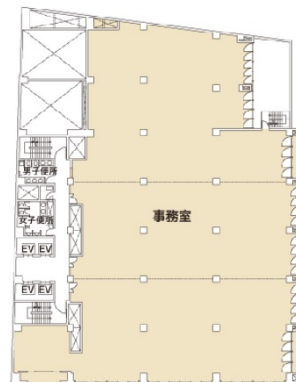

SS.仙台ビル（旧：小田急仙台ビル）

2階166.82坪

宮城県仙台市青葉区一番町4-7-17

物件MAP

| 賃貸条件 | |
|--------|------------------------|
| 坪数 | 166.82坪 |
| 階数 | 2階（2-A） |
| 入居可能日 | |
| ビル情報 | |
| 所在地 | 宮城県仙台市青葉区一番町4-7-17 |
| 最寄り駅 | 仙台市営地下鉄南北線 勾当台公園駅 徒歩1分 |
| エリア | 広瀬通駅・仙台駅・勾当台駅エリア |
| 竣工 | 1974年11月 |
| 耐震 | 耐震補強済 |
| 階数 | 地上10階 地下1階 |
| 用途 | 事務所 |
| 構造 | SRC造 |
| 設備情報 | |
| エレベーター | 4基 |
| 空調 | 個別空調 |
| OAフロア | |
| 基準階天井高 | 2,500mm |
| 光ファイバー | 有り |
| トイレ | 男女別・室外 |
| セキュリティ | 有り |
| 駐車場 | 有り |