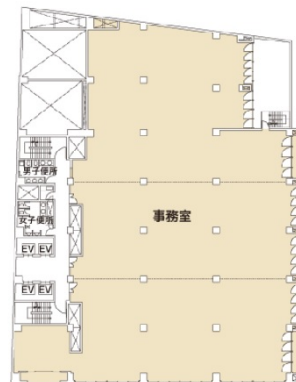

SS.仙台ビル（旧：小田急仙台ビル）

3階37.01坪

宮城県仙台市青葉区一番町4-7-17

物件MAP

賃貸条件	
坪数	37.01坪
階数	3階（304）
入居可能日	
ビル情報	
所在地	宮城県仙台市青葉区一番町4-7-17
最寄り駅	仙台市営地下鉄南北線 勾当台公園駅 徒歩1分
エリア	広瀬通駅・仙台駅・勾当台駅エリア
竣工	1974年11月
耐震	耐震補強済
階数	地上10階 地下1階
用途	事務所
構造	SRC造
設備情報	
エレベーター	4基
空調	個別空調
OAフロア	
基準階天井高	2,500mm
光ファイバー	有り
トイレ	男女別・室外
セキュリティ	有り
駐車場	有り